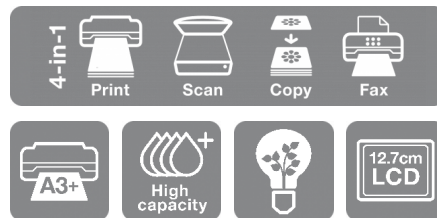

WorkForce Pro WF-C878RDWF

DATASHEET / BROCHURE

Smanjite prekide u radu i troškove i poboljšajte održivost sa ovim izuzetno pouzdanim poslovnim multifunkcionalnim inkdžet štampa em

Uz multifunkcionalni štampa WorkForce Pro RIPS WF-C878R kompanije Epson smanji ete potrošnju energije i prekide u radu dok e produktivnost ostati na istom visokom nivou. Na ovom izuzetno pouzdanom poslovnom multifunkcionalnom inkdžet štampa u korisnici mogu da odštampaju do 20.000 stranica bez zamene potrošnog materijala.¹

Štampanje velikog obima

Ovaj multifunkcionalni štampa koji zahteva mali broj intervencija korisnika štampa i do 20.000 crno-belih stranica ili stranica u boji bez zamene mastila.¹ To zna i da je intervencija korisnika mala, ime se pove ava produktivnost.